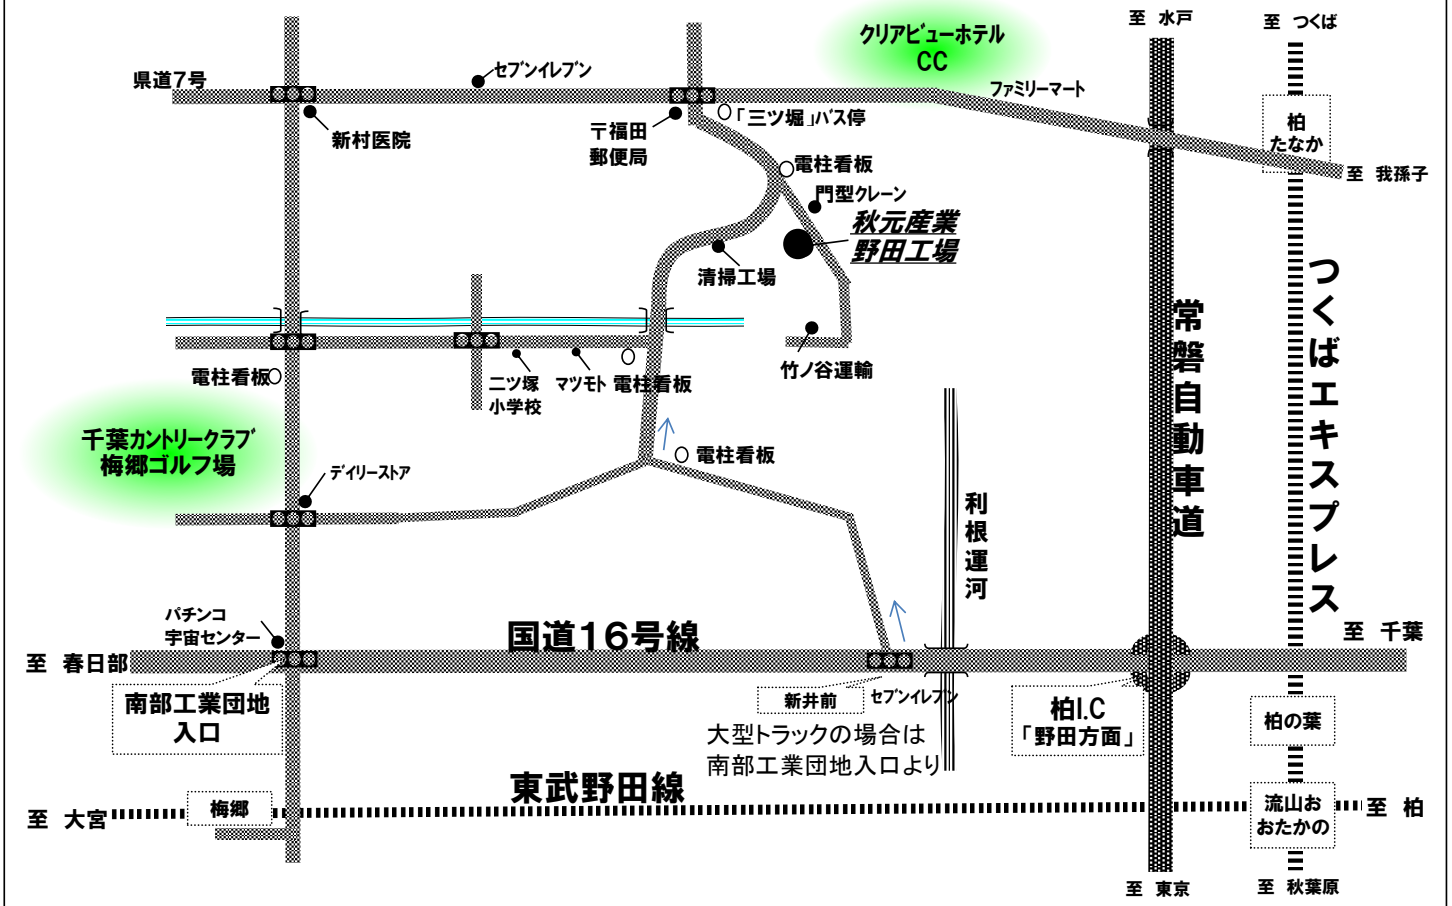

お車でお越しの場合…常磐自動車道「柏」I.Cより約10分

電車でお越しの場合…つくばエクスプレス「柏たなか」駅よりタクシーにて約10分

バスにて「三ツ堀」バス停より徒歩5分

千葉県野田市瀬戸271

TEL:04-7138-3990

FAX:04-7138-3991

秋元産業株式会社 野田工場ご案内図

千葉県野田市瀬戸271