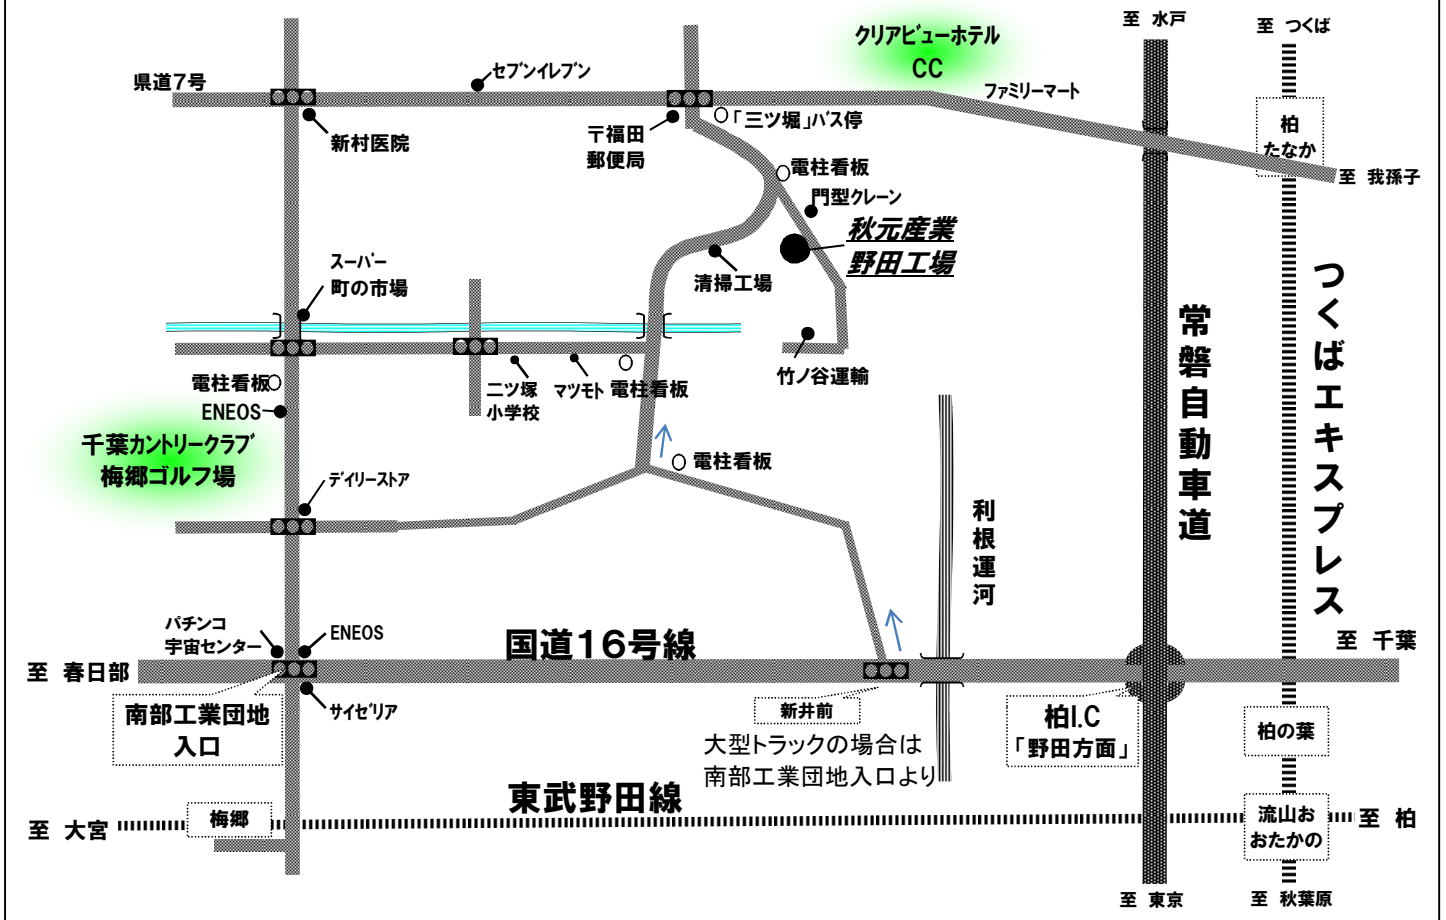

お車でお越しの場合・・・常磐自動車道「柏」J.Cより約10分

電車でお越しの場合・・・つくばエクスプレス「柏たなか」駅よりタクシーにて約10分

バスにて「三ツ堀」バス停より徒歩5分

千葉県野田市瀬戸271

TEL:04-7138-3990

FAX:04-7138-3991

秋元産業株式会社 野田工場ご案内図

千葉県野田市瀬戸271